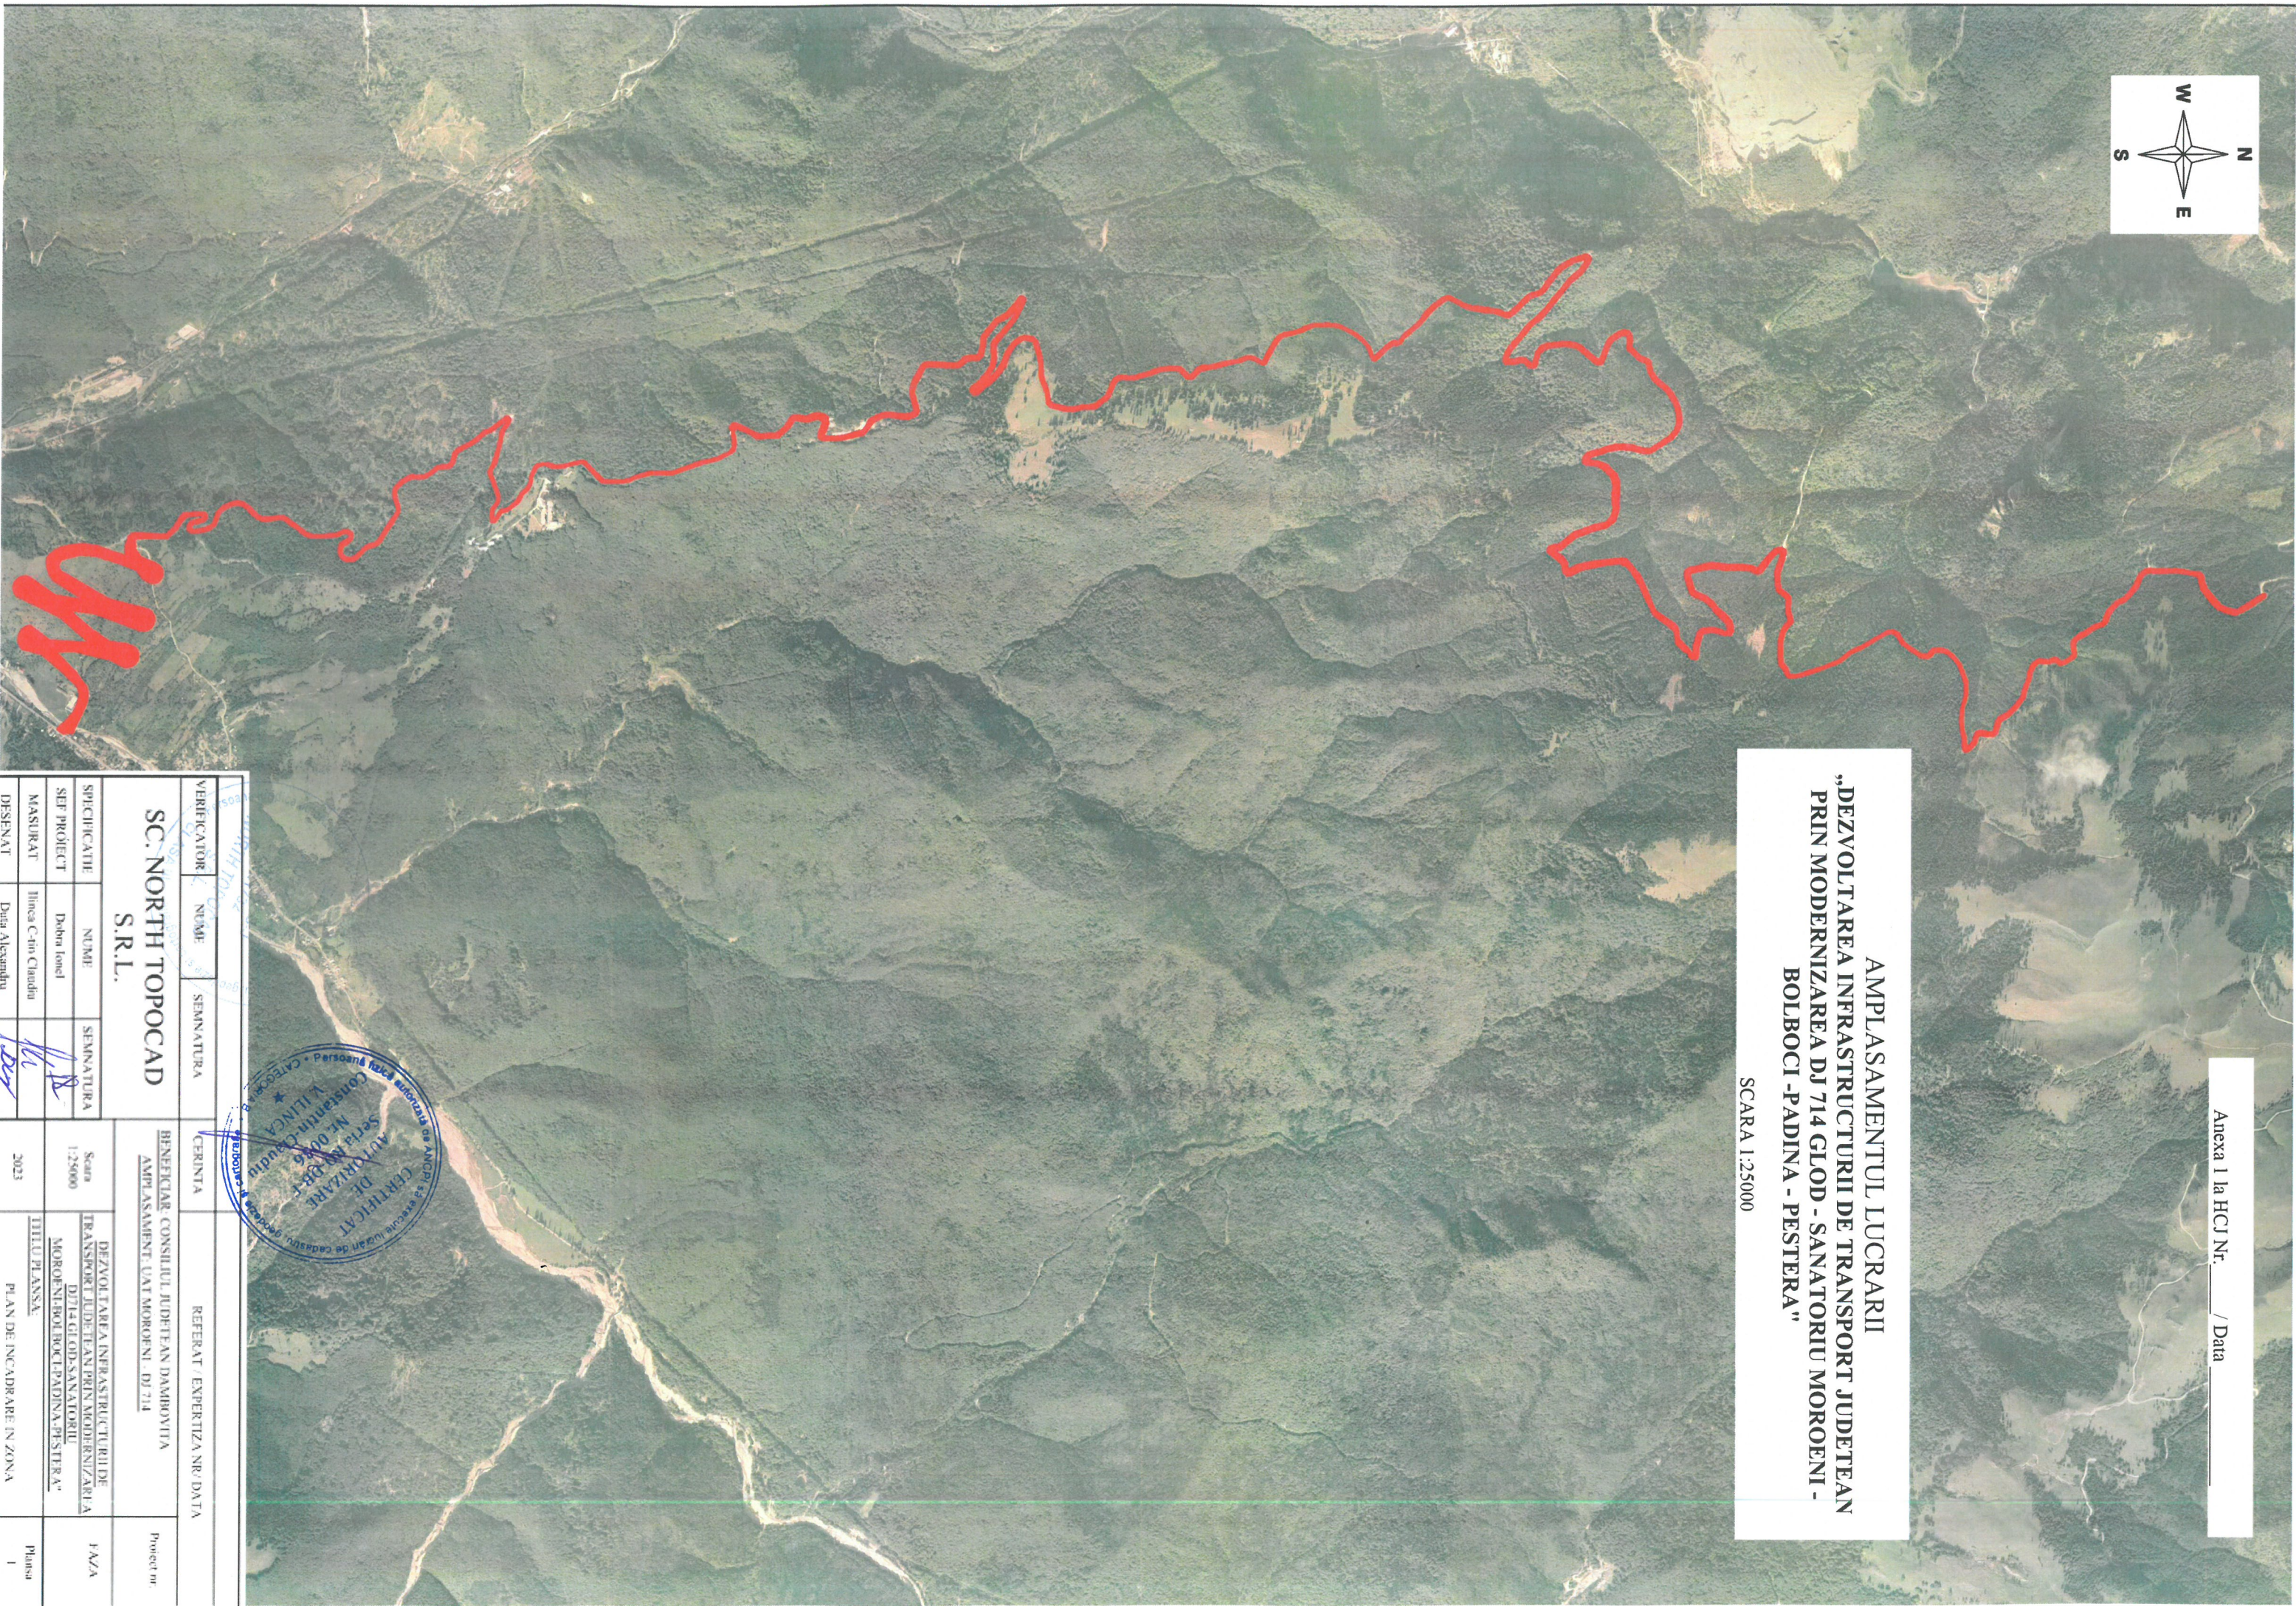

Anexa I la HCl Nr. _____ / Data _____

AMPLASAMENTUL LUCRARIILOR
„DEZVOLTAREA INFRASTRUCTURII DE TRANSPORT JUDETEAN
PRIN MODERNIZAREA DJ 714 GLOD - SANATORIU MOROENI -
BOLBOCI - PADINA - PESTERA”
SCARA 1:25000

VERIFICATOR	NUME	SEMNATURA	CERINTA	REFERAT / EXPERTEZA NR / DATA	Proiect nr.
SC. NORTH TOPOCAD S.R.L.					
SPECIFICATIE	NUME	SEMNATURA			1/A/A
SEF PROIECT	Dobru Ionel				
MASURAT	Iliesca Cain Claudiu				
DESENAT	Duta Alexandru				
			2023	PLAN DE INCADRARE IN ZONA	Planşa 1

LISTA CUPRINZÂND IMOBILELE PROPRIETATE PRIVATĂ AFECTATE DE CORIDORUL DE EXPROPRIERE AL LUCRĂRII DE UTILITATE PUBLICĂ - "Dezvoltarea infrastructurii de transport județean prin modernizarea DJ 714 Glod-Sanatoriul Moroeni-Bolboci-Padina-Pestera"